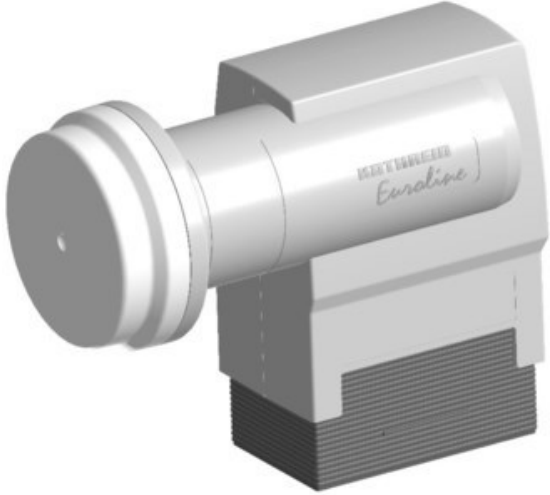

## Kathrein KEL 444 Quad

Artikelnummer 14320

### Produkt-Highlights

- Universal-Quad-LNB schaltbar
- HDTV-/DVB-S2 kompatibel
- Anschluss von vier Sat-Receivern oder zwei Twin-Receivern
- Eingangsfrequenz 10,70-12,75 GHz, Oszillatorfrequenz (LO) 9,75/10,6 GHz
- Abmessung Feed-Aufnahme 40mm

### Gehäuseeigenschaften

- Breite: 6,30 cm

- Höhe: 13,10 cm
- Tiefe: 10,80 cm