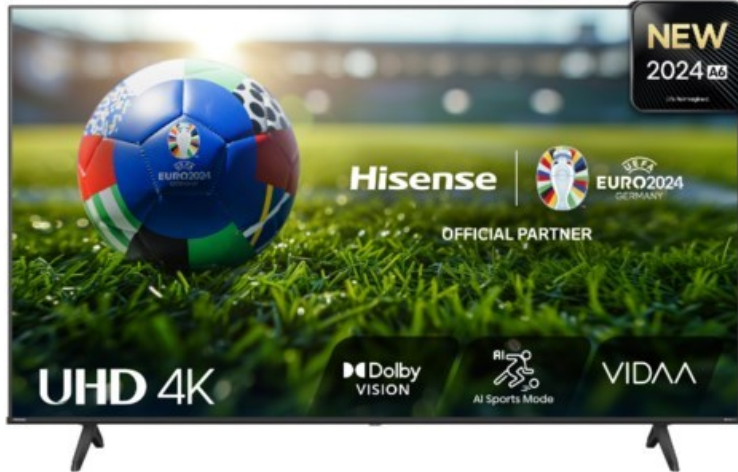

Kompetent. Sympathisch. Nah.

Unsere persönliche Empfehlung für Sie:

Hisense 43A6N

Artikelnummer 18669

Produkt-Highlights

- 4K UHD LED-TV mit Local Dimming
- Dolby Vision
- HDR10+ & Filmmaker Modus
- UHD AI Upscaling Technologie
- Personalisierbare VIDAA U7.6 Smart TV Benutzeroberfläche
- alexa built-in & VIDAA Voice Sprachassistenten
- Game Mode Plus
- Content Share (Android / iOS) & VIDAA (Mobile App für Android / iOS)
- DVB-T2-C/-S2 Triple Tuner, 3x HDMI 2.1, 2x USB, CI+, AV-Eingang (Composite), Digitaler Audio-Ausgang (S/PDIF), LAN, WLAN & Bluetooth integriert

Bildeigenschaften

- Auflösung: Ultra HD (4K)
- Hintergrundbeleuchtung: LED
- HDR 10+ Wiedergabe

Ausstattung & Technik

- Bildschirmdiagonale: 108 cm

- Bildschirmdiagonale: 43"
- max. Auflösung (Horizontal): 3840
- max. Auflösung (Vertikal): 2160
- WLAN Ausstattung: WLAN integriert