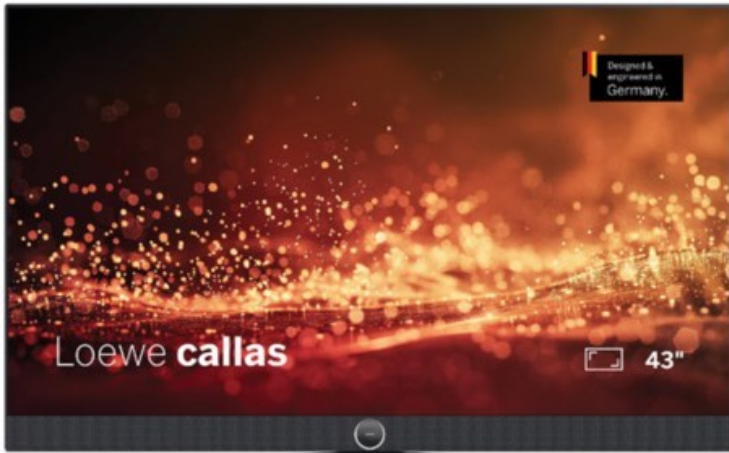

Elektro Markus Kurz

Kompetent. Sympathisch. Nah.

Unsere persönliche Empfehlung für Sie:

Loewe callas 43 | basaltgrau

Artikelnummer 18777

Produkt-Highlights

- Ultra HD-Auflösung mit HDR10 und Dolby Vision
- Flexible USB-Aufnahme mit Timeshift und EPG-Programmierung
- Super-schnelles Loewe os mit komfortabler Loewe remote
- Smart Entertainment mit komfortablem Streaming
- Integrierte nach vorne gerichtete Soundbar für beste Sprachverständlichkeit
- Übertreffendes Klangerlebnis mit Dolby Atmos
- Unterstützung von Alexa Skills, Miracast, Apple AirPlay und DTS Play-Fi
- Ausgefeiltes 360° Design mit drehbarem Tischfuß in Chrom
- Modulare Aufstellösungen für Tisch, Boden oder Wand für jede Wohnsituation

Bildeigenschaften

- Auflösung: Ultra HD (4K)
- Hintergrundbeleuchtung: Edge-LED
- HDR Wiedergabe

Ausstattung & Technik

- Bildschirmdiagonale: 108 cm
- Bildschirmdiagonale: 43"
- max. Auflösung (Horizontal): 3840
- max. Auflösung (Vertikal): 2160
- WLAN Ausstattung: WLAN integriert