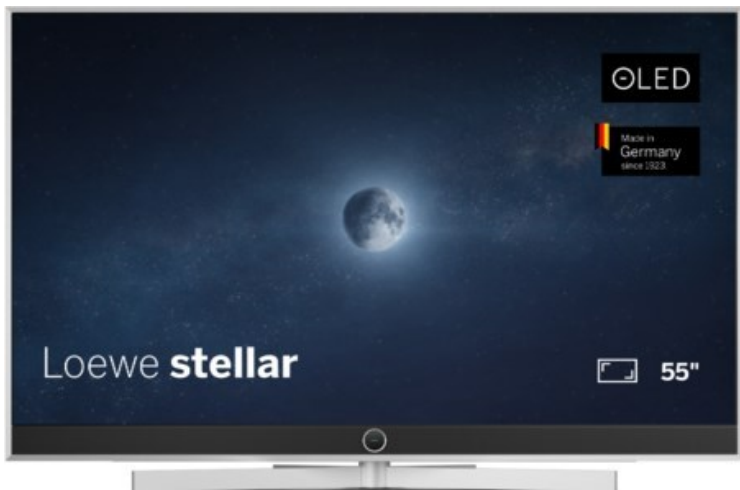

Elektro Markus Kurz

Kompetent. Sympathisch. Nah.

Unsere persönliche Empfehlung für Sie:

Loewe stellar. 55 dr+ | alu brushed/concrete

Artikelnummer 18565

Produkt-Highlights

- Ultra HD OLED Panel mit MLA (Micro Lens Array) & META-Technologie
- Loewe dual channel dr+ mit SSD für Multi-View und Multi-Recording
- Flexible Anschlüsse mit HDMI 2.1 und 144 Hz VRR für schnelles Konsolen-Gaming
- HDR10+ Adaptive Unterstützung
- Super-schnelles und smartes Loewe os mit App-Store und Zugriff eine großen Vielfalt an Video-on-Demand-Diensten für jeden Markt, darunter z.B. Netflix, Disney+, Samsung TV Plus, HD+, Magenta TV und vieles mehr
- 360° Craft-Design mit gebürstetem Alu, echtem Beton und cleveren Konstruktionsdetails
- Dezentres Loewe magic.light und Bodenstandfuß mit magic.motion
- Loewe stellar mini Fernbedienung mit Bluetooth und Sprachsteuerung, inklusive Alexa Skills und Bixby
- Miracast, Apple Airplay und Samsung SmartThings Unterstützung

Produkttyp

- Technologie: OLED

Energieeffizienz / Verbrauchswerte

- Energy Label Version: 2019/2013
- Energieeffizienzklasse: E
- Energieeffizienzspektrum: Spektrum [A bis G]
- Energieverbrauch (kWh/1.000h): 63 kWh/1000h
- Energieverbrauch (HDR-Wiedergabe) (kWh/1.000h): 76 kWh/1000h
- Energieeffizienzklasse (HDR-Wiedergabe): F

Bildeigenschaften

- Auflösung: Ultra HD (4K)

Ausstattung & Technik

- Bildschirmdiagonale: 139 cm

- Bildschirmdiagonale: 55"
- max. Auflösung (Horizontal): 3840
- max. Auflösung (Vertikal): 2160
- Festplattenrekorder
- WLAN Ausstattung: WLAN integriert