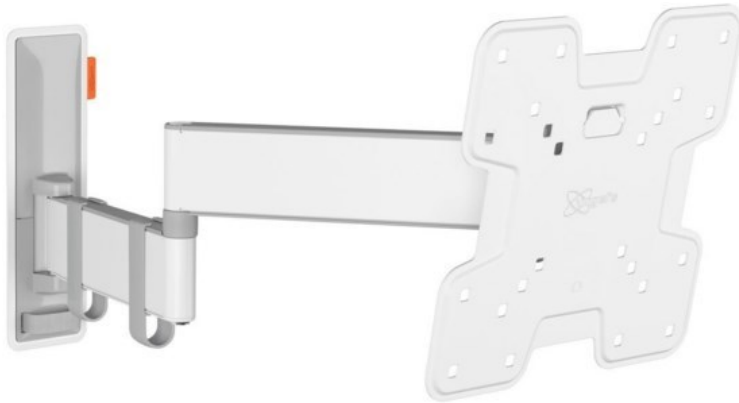

Vogels TVM 3245 Full-Motion+ (19-43") | weiss

Artikelnummer 16631

Produkt-Highlights

- Vollbewegliche TV-Wandhalterung für 19-43" Flachbildfernseher
- VESA-Standard: 75mm x 75mm bis 200mm x 200mm
- Drehbar um bis zu 180°
- Neigbar um bis zu 20°
- Bis zu 15 kg (max.) Tragkraft
- Sanfte OneFinger-Bewegung
- Inklusive Kabelklemme: Führen Sie Ihre Kabel vom Fernseher zur Wand
- Konzipiert für den intensiven Gebrauch