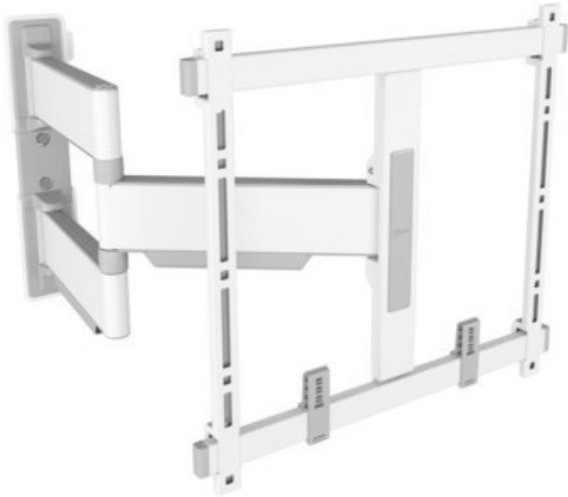

Vogels TVM 5445 Full-Motion+ (32-65") | weiss

Artikelnummer 17547

Produkt-Highlights

- Schwenkbare, ultradünne TV-Wandhalterung - Ideal für große OLED/QLED-TV's
- Speziell für Fernseher mit einer Größe von 32 bis 65 Zoll
- Extrem flach und stark - Nur 4 cm von der Wand entfernt
- Um bis zu 180° drehbar
- Bis zu 35 kg max. Gewichtslast
- Sanfte OneFinger™-Bewegung - Dank beschichteter Lager und Präzisionsstahlwellen
- 2D-Leveling™: So bleibt Ihr Fernseher immer waagrecht - Präzise Nivellierung nach der Installation (horizontal und vertikal)
- Absolut gerade Installation - Kostenlose Wasserwaage inklusive
- TV-Schutzpatches - Schützen Sie die Rückseite Ihres Fernsehers mit weichen Schutzpatches