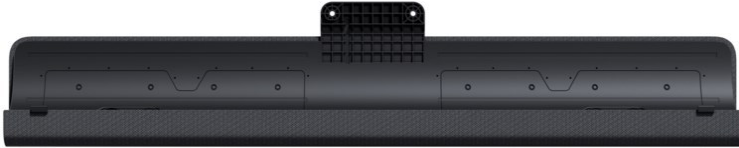

## Loewe klang bar i | basalt grey

Artikelnummer 18095

### Produkt-Highlights

- Musikleistung (W) 80
- Max. Frequenz (Hz) 20000
- Min. Frequenz (Hz) 65
- Für Loewe bild i 48, 55 und 65 Zoll