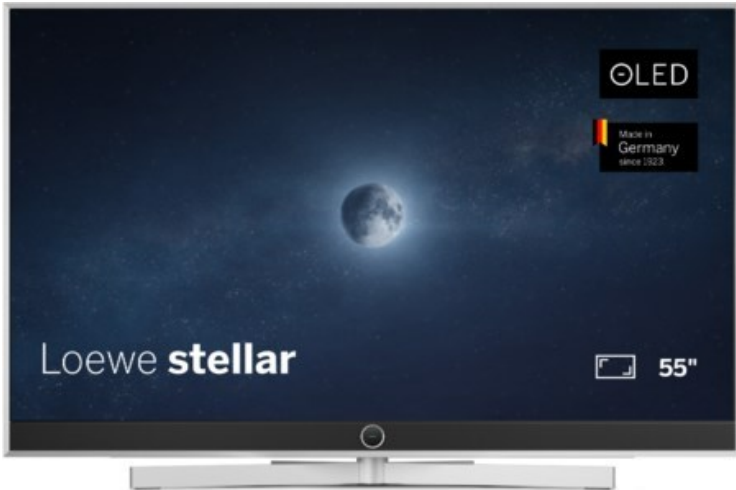

Loewe stellar. 55 dr+ | alu brushed/concrete

Artikelnummer 18565

Produkt-Highlights

- Ultra HD OLED Panel mit MLA (Micro Lens Array) & META-Technologie
- Loewe dual channel dr+ mit SSD für Multi-View und Multi-Recording
- Flexible Anschlüsse mit HDMI 2.1 und 144 Hz VRR für schnelles Konsolen-Gaming
- HDR10+ Adaptive Unterstützung
- Super-schnelles und smartes Loewe os mit App-Store und Zugriff eine großen Vielfalt an Video-on-Demand-Diensten für jeden Markt, darunter z.B. Netflix, Disney+, Samsung TV Plus, HD+, Magenta TV und vieles mehr
- 360° Craft-Design mit gebürstetem Alu, echtem Beton und cleveren Konstruktionsdetails
- Dezentos Loewe magic.light und Bodenstandfuß mit magic.motion
- Loewe stellar mini Fernbedienung mit Bluetooth und Sprachsteuerung, inklusive Alexa Skills und Bixby
- Miracast, Apple Airplay und Samsung SmartThings Unterstützung

Produkttyp

- Technologie: OLED

Energieeffizienz / Verbrauchswerte

- Energy Label Version: 2019/2013
- Energieeffizienzklasse: E
- Energieeffizienzspektrum: Spektrum [A bis G]
- Energieverbrauch (kWh/1.000h): 63 kWh/1000h
- Energieverbrauch (HDR-Wiedergabe) (kWh/1.000h): 76 kWh/1000h
- Energieeffizienzklasse (HDR-Wiedergabe): F

Bildeigenschaften

- Auflösung: Ultra HD (4K)

Ausstattung & Technik

- Bildschirmdiagonale: 139 cm

- Bildschirmdiagonale: 55"
- max. Auflösung (Horizontal): 3840
- max. Auflösung (Vertikal): 2160
- Festplattenrekorder
- WLAN Ausstattung: WLAN integriert