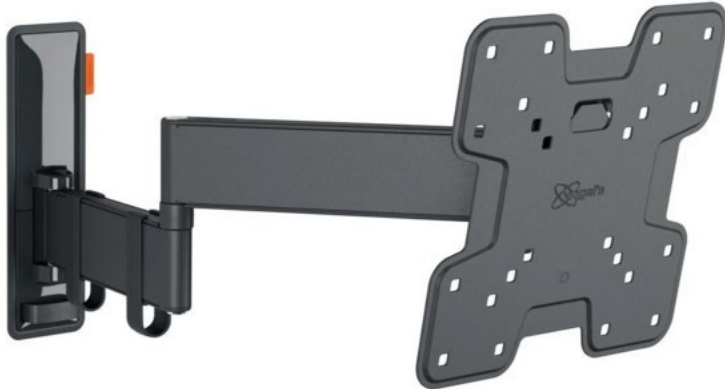

Vogels TVM 3245 Full-Motion+ (19-43") | schwarz

Artikelnummer 16630

Produkt-Highlights

- Vollbewegliche TV-Wandhalterung für 19-43" Flachbildfernseher
- VESA-Standard: 75mm x 75mm bis 200mm x 200mm
- Drehbar um bis zu 180°
- Neigbar um bis zu 20°
- Bis zu 15 kg (max.) Tragkraft
- Sanfte OneFinger-Bewegung
- Inklusive Kabelklemme: Führen Sie Ihre Kabel vom Fernseher zur Wand
- Konzipiert für den intensiven Gebrauch