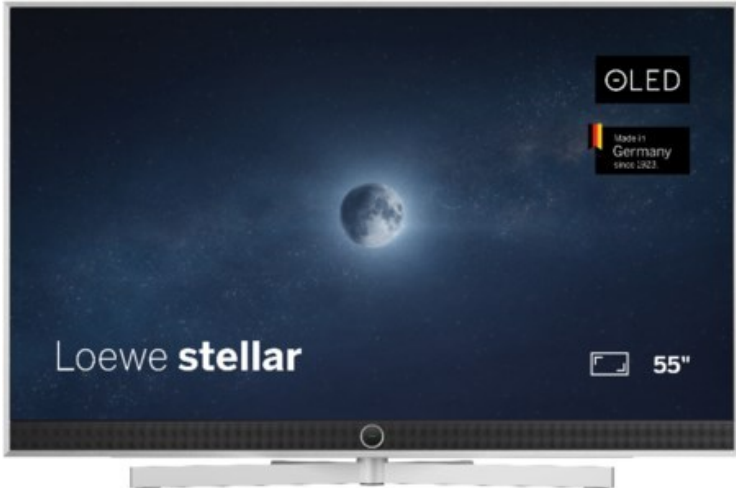

Loewe stellar. 55 dr+ | alu brushed/alu

Artikelnummer 18833

Produkt-Highlights

- Ultra HD OLED Panel mit MLA (Micro Lens Array) & META-Technologie
- Loewe dual channel dr+ mit SSD für Multi-View und Multi-Recording
- Flexible Anschlüsse mit HDMI 2.1 und 144 Hz VRR für schnelles Konsolen-Gaming
- HDR10+ Adaptive Unterstützung
- Super-schnelles und smartes Loewe os mit App-Store und Zugriff eine großen Vielfalt an Video-on-Demand-Diensten für jeden Markt, darunter z.B. Netflix, Disney+, Samsung TV Plus, HD+, Magenta TV und vieles mehr
- 360° Craft-Design mit gebürstetem Alu und cleveren Konstruktionsdetails
- Dezentos Loewe magic.light und Bodenstandfuß mit magic.motion
- Loewe stellar mini Fernbedienung mit Bluetooth und Sprachsteuerung, inklusive Alexa Skills und Bixby
- Miracast, Apple Airplay und Samsung SmartThings Unterstützung

Produkttyp

- Technologie: OLED

Energieeffizienz / Verbrauchswerte

- Energy Label Version: 2019/2013
- Energieeffizienzklasse: E
- Energieeffizienzspektrum: Spektrum [A bis G]
- Energieverbrauch (kWh/1.000h): 63 kWh/1000h
- Energieverbrauch (HDR-Wiedergabe) (kWh/1.000h): 76 kWh/1000h
- Energieeffizienzklasse (HDR-Wiedergabe): F

Bildeigenschaften

- Auflösung: Ultra HD (4K)

Ausstattung & Technik

- Bildschirmdiagonale: 139 cm

- Bildschirmdiagonale: 55"
- max. Auflösung (Horizontal): 3840
- max. Auflösung (Vertikal): 2160
- Festplattenrekorder
- WLAN Ausstattung: WLAN integriert