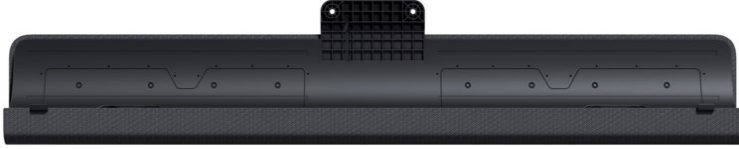

Elektro Markus Kurz

Kompetent. Sympathisch. Nah.

Unsere persönliche Empfehlung für Sie:

Loewe klang bar i | basalt grey

Artikelnummer 18095

Produkt-Highlights

- Musikleistung (W) 80
- Max. Frequenz (Hz) 20000
- Min. Frequenz (Hz) 65
- Für Loewe bild i 48, 55 und 65 Zoll