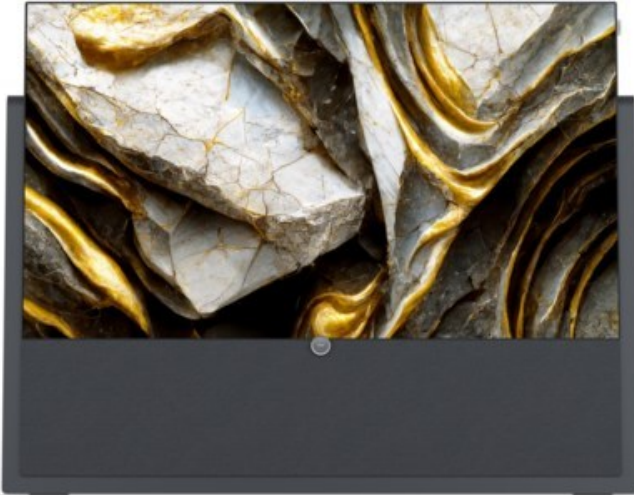

Elektro Markus Kurz

Kompetent. Sympathisch. Nah.

Unsere persönliche Empfehlung für Sie:

Loewe iconic v.65 | graphitgrau

Artikelnummer 17416

Produkt-Highlights

- 3.840 x 2.160 4K Ultra-HD OLED-TV
- DVB-T2 HD /-C /-S2 Tuner mit Dual-Channel-Konzept
- HDR (HLG, HDR10, Dolby Vision) & WCG (Wide Color Gamut)
- Loewe dr+ System mit 1 TB Festplatte
- 3.1-Soundbar mit 360 W Gesamtmusikleistung (Klang bar3 mr)
- Mimi Sound Personalization für beste Sprachverständlichkeit
- Loewe assist Fernbedienung und Easy TV Mode
- Inkl. Amazon Fire TV Stick 4K Max
- 4x HDMI (2.0b), 3x USB (2x USB 3.0), 2x CI+, Audio-Ausgang (3,5mm), Mini-TOSLINK, LAN, WLAN & Bluetooth integriert

Bildeigenschaften

- Auflösung: Ultra HD (4K)
- HDR Wiedergabe

Ausstattung & Technik

- Bildschirmdiagonale: 164 cm

- Bildschirmdiagonale: 65"
- max. Auflösung (Horizontal): 3840
- max. Auflösung (Vertikal): 2160
- WLAN Ausstattung: WLAN integriert