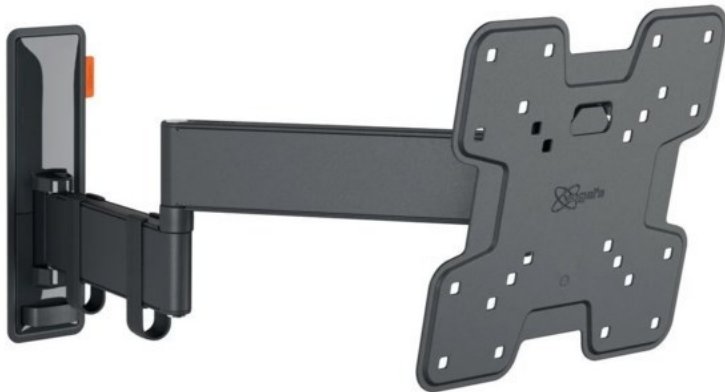

## Vogels TVM 3245 Full-Motion+ (19-43") | schwarz

Artikelnummer 16630

### Produkt-Highlights

- Vollbewegliche TV-Wandhalterung für 19-43" Flachbildfernseher
- VESA-Standard: 75mm x 75mm bis 200mm x 200mm
- Drehbar um bis zu 180°
- Neigbar um bis zu 20°
- Bis zu 15 kg (max.) Tragkraft
- Sanfte OneFinger-Bewegung
- Inklusive Kabelklemme: Führen Sie Ihre Kabel vom Fernseher zur Wand
- Konzipiert für den intensiven Gebrauch