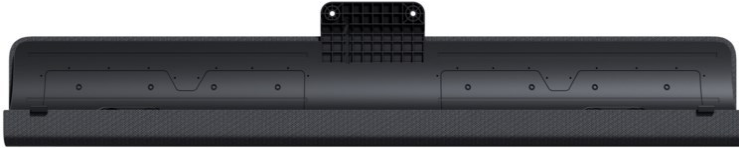

Elektro Markus Kurz

Kompetent. Sympathisch. Nah.

Unsere persönliche Empfehlung für Sie:

Loewe klang bar i | basalt grey

Artikelnummer 18095

Produkt-Highlights

- Musikleistung (W) 80
- Max. Frequenz (Hz) 20000
- Min. Frequenz (Hz) 65
- Für Loewe bild i 48, 55 und 65 Zoll