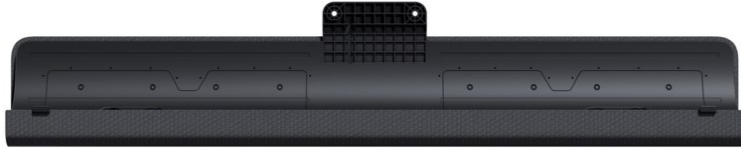

Elektro Markus Kurz

Kompetent. Sympathisch. Nah.

Unsere persönliche Empfehlung für Sie:

Loewe klang bar i | basalt grey

Artikelnummer 18095

Produkt-Highlights

- Musikleistung (W) 80
- Max. Frequenz (Hz) 20000
- Min. Frequenz (Hz) 65
- Für Loewe bild i 48, 55 und 65 Zoll