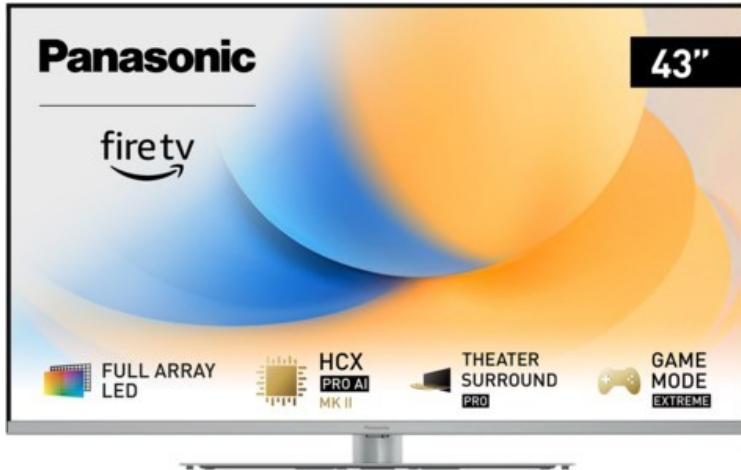

Radio Maier GbR

Kompetent. Sympathisch. Nah.

Unsere persönliche Empfehlung für Sie:

Panasonic TV-43W93AE6 | silber

Artikelnummer 18613

Produkt-Highlights

- Full-Array-LED-Hintergrundbeleuchtung mit Dimmung - Hoher Kontrast und Helligkeit, tiefes Schwarz
- HCX PRO AI Processor MK II - Hervorragende Bild- und Tonqualität dank KI-Optimierung und 144 Hz
- Theater Surround Pro - Premium-Heimkino-Sounderlebnis mit verschiedenen Klangmodi und Dolby Atmos®
- Game Mode Extreme - Perfektes Spielerlebnis mit Game Control Board, reduzierter Reaktionszeit, HDMI2.1 VRR/HFR/ALLM
- Multi HDR Ultimate - Unterstützt alle wichtigen HDR-Formate wie Dolby Vision IQ und HDR10+ Adaptive
- Panasonic Premium Fire TV - Intuitive Bedienbarkeit mit personalisierter Bedienung und Empfehlungen für Inhalte

Bildeigenschaften

- Auflösung: Ultra HD (4K)
- Hintergrundbeleuchtung: LED

Ausstattung & Technik

- Bildschirmdiagonale: 108 cm
- Bildschirmdiagonale: 43"
- max. Auflösung (Horizontal): 3840

- max. Auflösung (Vertikal): 2160
- Bildfrequenz: 120 Hz
- WLAN Ausstattung: WLAN integriert