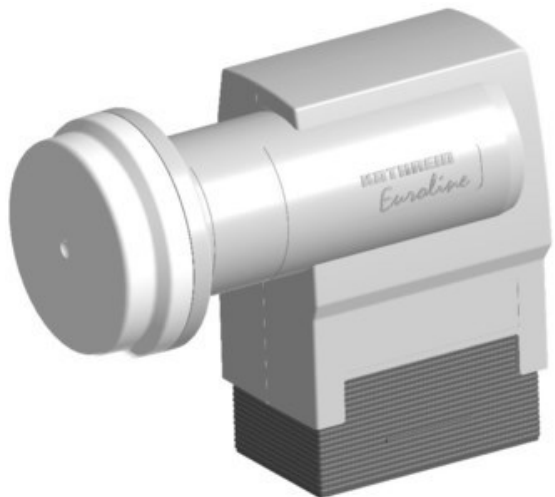

Radio Maier GbR

Kompetent. Sympathisch. Nah.

Unsere persönliche Empfehlung für Sie:

Kathrein KEL 444 Quad

Artikelnummer 14320

Produkt-Highlights

- Universal-Quad-LNB schaltbar
- HDTV-/DVB-S2 kompatibel
- Anschluss von vier Sat-Receivern oder zwei Twin-Receivern
- Eingangsfrequenz 10,70-12,75 GHz, Oszillatorfrequenz (LO) 9,75/10,6 GHz
- Abmessung Feed-Aufnahme 40mm

Produkttyp

- LNC: Digital-/Universal-Quad-LNC

Ausstattung & Technik

- LNC für Zwei/Mehrteilnehmer-Anlage
- 1. Oszillatorfrequenz: 9,75 GHz

- 2. Oszillatorfrequenz: 10,60 GHz
- 22 KHz Schaltfrequenz

Gehäuseeigenschaften