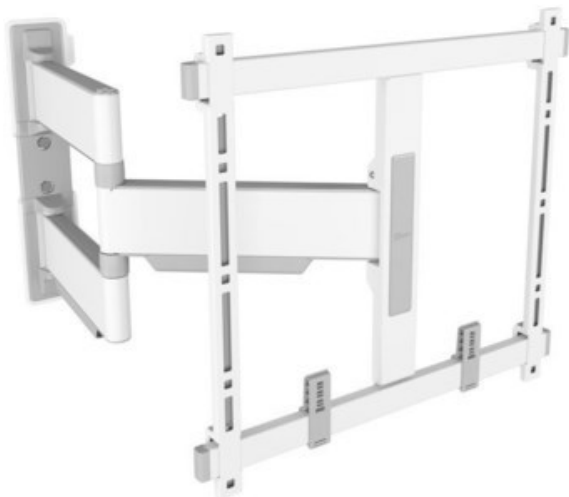

Radio Maier GbR

Kompetent. Sympathisch. Nah.

Unsere persönliche Empfehlung für Sie:

Vogels TVM 5445 Full-Motion+ (32-65") | weiss

Artikelnummer 17547

Produkt-Highlights

- Schwenkbare, ultradünne TV-Wandhalterung - Ideal für große OLED/QLED-TV's
- Speziell für Fernseher mit einer Größe von 32 bis 65 Zoll
- Extrem flach und stark - Nur 4 cm von der Wand entfernt
- Um bis zu 180° drehbar
- Bis zu 35 kg max. Gewichtslast
- Sanfte OneFinger™-Bewegung - Dank beschichteter Lager und Präzisionsstahlwellen
- 2D-Leveling™: So bleibt Ihr Fernseher immer waagrecht - Präzise Nivellierung nach der Installation (horizontal und vertikal)
- Absolut gerade Installation - Kostenlose Wasserwaage inklusive
- TV-Schutzpates - Schützen Sie die Rückseite Ihres Fernsehers mit weichen Schutzpates