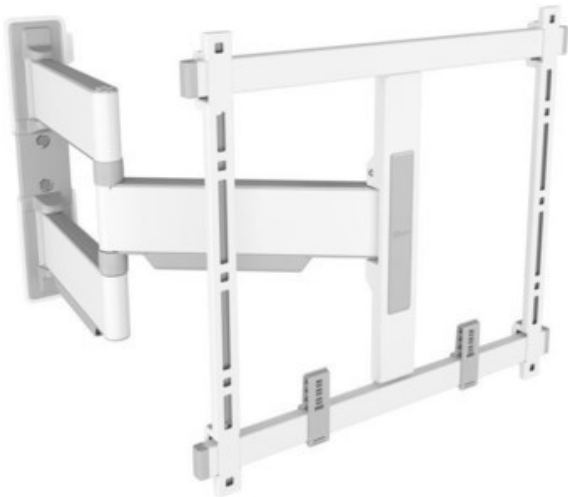

Radio Maier GbR

Kompetent. Sympathisch. Nah.

Unsere persönliche Empfehlung für Sie:

Vogels TVM 5445 Full-Motion+ (32-65") | weiss

Artikelnummer 17547

Produkt-Highlights

- Schwenkbare, ultradünne TV-Wandhalterung - Ideal für große OLED/QLED-TV's
- Speziell für Fernseher mit einer Größe von 32 bis 65 Zoll
- Extrem flach und stark - Nur 4 cm von der Wand entfernt
- Um bis zu 180° drehbar
- Bis zu 35 kg max. Gewichtslast
- Sanfte OneFinger™-Bewegung - Dank beschichteter Lager und Präzisionsstahlwellen
- 2D-Leveling™: So bleibt Ihr Fernseher immer waagrecht - Präzise Nivellierung nach der Installation (horizontal und vertikal)
- Absolut gerade Installation - Kostenlose Wasserwaage inklusive
- TV-Schutzpates - Schützen Sie die Rückseite Ihres Fernsehers mit weichen Schutzpates