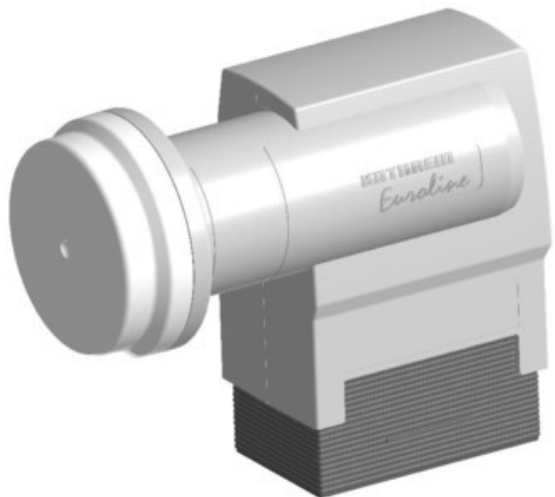

## Kathrein KEL 444 Quad

Artikelnummer 14320

### Produkt-Highlights

- Universal-Quad-LNB schaltbar
- HDTV-/DVB-S2 kompatibel
- Anschluss von vier Sat-Receivern oder zwei Twin-Receivern
- Eingangsfrequenz 10,70-12,75 GHz, Oszillatorfrequenz (LO) 9,75/10,6 GHz
- Abmessung Feed-Aufnahme 40mm

### Gehäuseeigenschaften

- Breite: 6,30 cm

- Höhe: 13,10 cm
- Tiefe: 10,80 cm