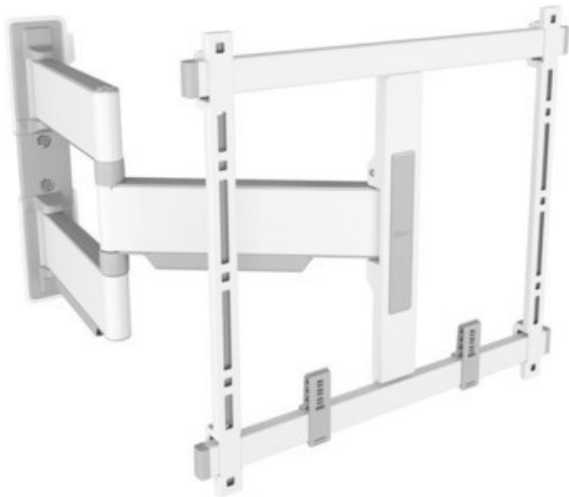

Radio Maier GbR

Kompetent. Sympathisch. Nah.

Unsere persönliche Empfehlung für Sie:

Vogels TVM 5445 Full-Motion+ (32-65") | weiss

Artikelnummer 17547

Produkt-Highlights

- Schwenkbare, ultradünne TV-Wandhalterung - Ideal für große OLED/QLED-TV's
- Speziell für Fernseher mit einer Größe von 32 bis 65 Zoll
- Extrem flach und stark - Nur 4 cm von der Wand entfernt
- Um bis zu 180° drehbar
- Bis zu 35 kg max. Gewichtslast
- Sanfte OneFinger™-Bewegung - Dank beschichteter Lager und Präzisionsstahlwellen
- 2D-Leveling™: So bleibt Ihr Fernseher immer waagrecht - Präzise Nivellierung nach der Installation (horizontal und vertikal)
- Absolut gerade Installation - Kostenlose Wasserwaage inklusive
- TV-Schutzpates - Schützen Sie die Rückseite Ihres Fernsehers mit weichen Schutzpates