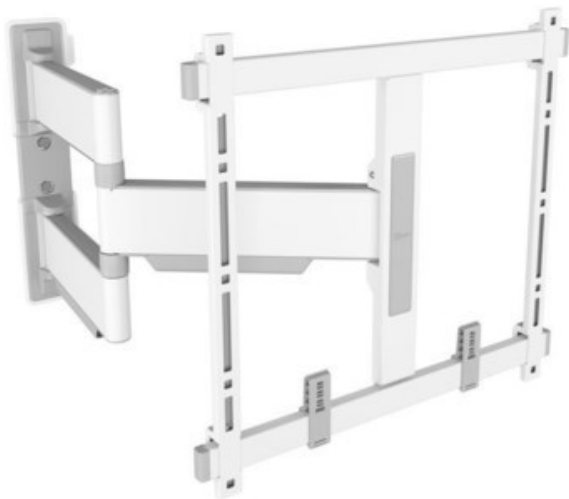

Radio Maier GbR

Kompetent. Sympathisch. Nah.

Unsere persönliche Empfehlung für Sie:

Vogels TVM 5445 Full-Motion+ (32-65") | weiss

Artikelnummer 17547

Produkt-Highlights

- Schwenkbare, ultradünne TV-Wandhalterung - Ideal für große OLED/QLED-TV's
- Speziell für Fernseher mit einer Größe von 32 bis 65 Zoll
- Extrem flach und stark - Nur 4 cm von der Wand entfernt
- Um bis zu 180° drehbar
- Bis zu 35 kg max. Gewichtslast
- Sanfte OneFinger™-Bewegung - Dank beschichteter Lager und Präzisionsstahlwellen
- 2D-Leveling™: So bleibt Ihr Fernseher immer waagrecht - Präzise Nivellierung nach der Installation (horizontal und vertikal)
- Absolut gerade Installation - Kostenlose Wasserwaage inklusive
- TV-Schutzpatches - Schützen Sie die Rückseite Ihres Fernsehers mit weichen Schutzpatches