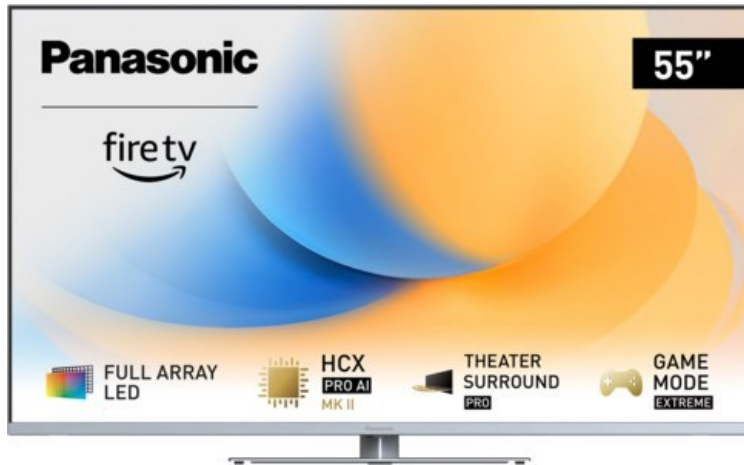

## Panasonic TV-55W93AE6 | silber

Artikelnummer 18611

### Produkt-Highlights

- Full-Array-LED-Hintergrundbeleuchtung mit Dimmung - Hoher Kontrast und Helligkeit, tiefes Schwarz
- HCX PRO AI Processor MK II - Hervorragende Bild- und Tonqualität dank KI-Optimierung und 144 Hz
- Theater Surround Pro - Premium-Heimkino-Sounderlebnis mit verschiedenen Klangmodi und Dolby Atmos®
- Game Mode Extreme - Perfektes Spielerlebnis mit Game Control Board, reduzierter Reaktionszeit, HDMI2.1 VRR/HFR/ALLM
- Multi HDR Ultimate - Unterstützt alle wichtigen HDR-Formate wie Dolby Vision IQ und HDR10+ Adaptive
- Panasonic Premium Fire TV - Intuitive Bedienbarkeit mit personalisierter Bedienung und Empfehlungen für Inhalte

### Bildeigenschaften

- Auflösung: Ultra HD (4K)
- Hintergrundbeleuchtung: LED

### Ausstattung & Technik

- Bildschirmdiagonale: 139 cm
- Bildschirmdiagonale: 55"
- max. Auflösung (Horizontal): 3840

- max. Auflösung (Vertikal): 2160
- Bildfrequenz: 120 Hz
- WLAN Ausstattung: WLAN integriert