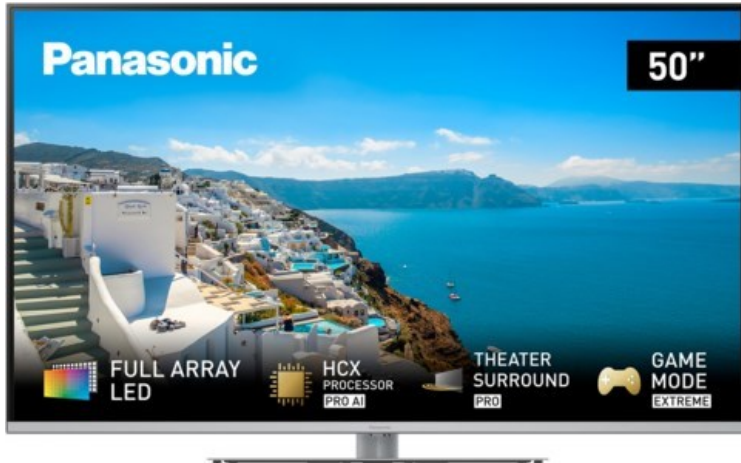

Radio Maier GbR

Kompetent. Sympathisch. Nah.

Unsere persönliche Empfehlung für Sie:

Panasonic TX-50MXT966

Artikelnummer 17955

Produkt-Highlights

- 3.840 x 2.160 4K Ultra-HD Full Array LED-TV mit Backlight Dimming
- Multi HDR Ultimate (Dolby Vision IQ, HDR10+ Adaptive)
- Filmmaker Mode mit intelligentem Sensor
- HCX PRO AI Processor
- Smart TV mit Zugriff auf Apps & Online-Dienste
- Amazon Alexa integriert
- Theater Surround Pro & Dolby Atmos Sound
- Game Mode Extreme, Game Control Board, AMD FreeSync Premium, ALLM, VRR und HFR
- DVB-T2 /-C /-S2 / SATIP / DVB-IP Penta Tuner (Twin), 4x HDMI (HDMI 2.1, eARC auf HDMI 2), 3x USB, 2x CI+, Digitaler Audio-Ausgang (optisch), LAN, WLAN & Bluetooth integriert

Bildeigenschaften

- Auflösung: Ultra HD (4K)
- Hintergrundbeleuchtung: Full-LED

Ausstattung & Technik

- Bildschirmdiagonale: 126 cm
- Bildschirmdiagonale: 50"
- max. Auflösung (Horizontal): 3840

- max. Auflösung (Vertikal): 2160
- WLAN Ausstattung: WLAN integriert