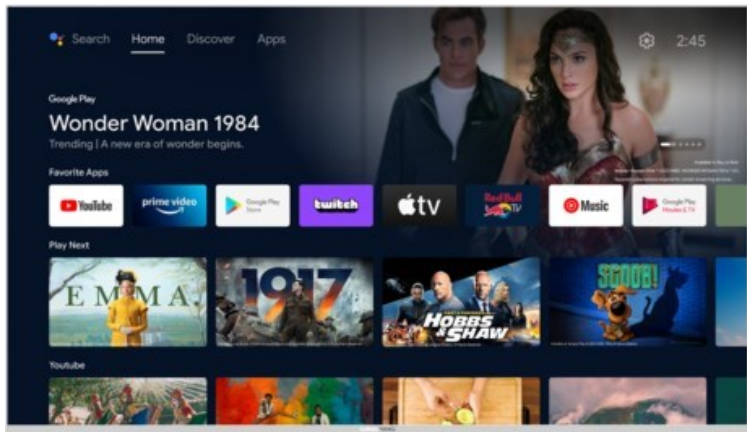

Radio Maier GbR

Kompetent. Sympathisch. Nah.

Unsere persönliche Empfehlung für Sie:

Grundig 32 CHA 6390 Zürich | silber

Artikelnummer 18060

Produkt-Highlights

- 1.366 x 768 HD LED-TV
- DVB-T2 HD /-C /-S2 Triple Tuner
- 600 Hz PPR (Picture Perfection Rate)
- Android TV mit Zugriff auf Google Play Store Inhalte & Streaming Dienste
- Chromecast built-in
- Magic Fidelity Soundtechnologie
- USB-Recording (PVR) & Time-Shift
- Wiedergabe von Medien-Dateien über USB Eingang
- 2x HDMI, 1x USB, CI+, Digitaler Audio-Ausgang (optisch), Kopfhörer-Ausgang, LAN, WLAN & Bluetooth integriert

Bildeigenschaften

- Auflösung: HD Ready
- Hintergrundbeleuchtung: LED
- HDR Wiedergabe

Ausstattung & Technik

- Bildschirmdiagonale: 80 cm
- Bildschirmdiagonale: 32"

- max. Auflösung (Horizontal): 1366
- max. Auflösung (Vertikal): 768
- WLAN Ausstattung: WLAN integriert

Multimedia/Empfang

- Tuner: DVB-T2 Tuner, DVB-C Tuner, DVB-S2 Tuner
- USB-Aufnahme Funktion
- TimeShift
- USB-Medienwiedergabe
- Smart-TV: Online Videodienste, Online Apps erhältlich

Bedienung

- steuerbar über Smartphone/Tablet