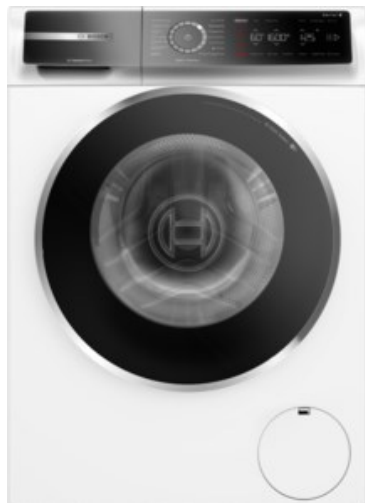

Elektro Reichenspurner

Kompetent. Sympathisch. Nah.

Unsere persönliche Empfehlung für Sie:

Bosch WGB2440H0 | weiss

Artikelnummer 17849

Produkt-Highlights

- **Iron Assist:** reduziert Knitterfalten bis zu 50%.
- **Home Connect:** Smart vernetzte Hausgeräte erleichtern den Alltag.
- **Mini Load:** schnelles und effizientes Waschen von Einzelteilen
- Mit Easy Start schnell zum optimalen Waschprogramm.
- **Fernüberwachung und Steuerung:** Kontrolliere und bediene deine Waschmaschine von unterwegs.

Produkttyp

- Bauart: Stand-Waschmaschine

Energieeffizienz / Verbrauchswerte

- Energy Label Version: 2019/2014
- Energieeffizienzklasse: A
- Energieeffizienzspektrum: Spektrum [A bis G]
- Schleudereffizienzklasse: B
- Programmdauer des Eco-Programms: 228 Min.
- Betriebsgeräusch Schleudern: 70 dB(A)
- Geräuschemissionsklasse: A
- gewichteter Wasserverbrauch pro Betriebszyklus (Waschen): 50 l

- gewichteter Energieverbrauch pro 100 Betriebszyklen: 40 kWh

Ausstattung & Technik

- Fassungsvermögen Wäsche: 9 kg
- U/Min. in der max. Schleuderstufe: 1400 Upm
- Trommel-Ausführung: Edelstahl-Trommel, Schontrommel
- Startzeitvorwahl
- Restzeitanzeige
- Handwasch-Programm für Wolle

Gehäuseeigenschaften

- Höhe: 84,50 cm

- Breite: 59,80 cm
- Tiefe: 59 cm
- Gewicht: 82,60 kg
- Breite mit Verpackung: 64 cm
- Höhe mit Verpackung: 87,50 cm
- Tiefe mit Verpackung: 67,50 cm
- Gewicht mit Verpackung: 83,60 kg
- Farbe: weiß