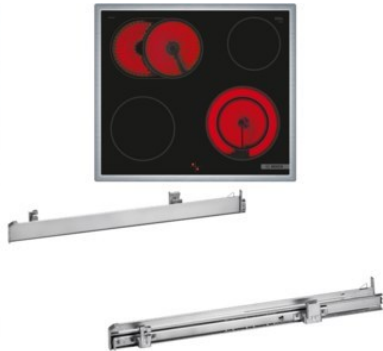

Elektro Reichenspurner

Kompetent. Sympathisch. Nah.

Unsere persönliche Empfehlung für Sie:

Bosch HND411GS63 | edelstahl + edelstahl

Artikelnummer 18786

A+

Produkt-Highlights

- **Rote LED-Display-Steuerung:** Einfach zu bedienen dank der Zeitfunktionen
- **3D-Heißluft:** Gleichmäßige Hitze für perfekte Ergebnisse auf bis zu drei Ebenen
- **Versenknebel:** Für eine leicht zu reinigende Front und ein elegantes Design
- **Bedienfeld am Herd:** Einfache Bedienung des Kochfeldes durch die Bedienelemente des Herdes
- **Bräterzone:** extra zuschaltbare Kochzone für großes Bratgeschirr wie Bräter und Fischtöpfe
- **Die 21 cm Kochzone:** erweiterbare Kochzone
- **Umlaufender Rahmen:** der flache, umlaufende Edelstahlrahmen ist ideal für die Einpassung in einen vorhandenen Arbeitsplattenausschnitt geeignet
- Inkl. HEZ538000 Clip-Auszug

Produkttyp

- Produkttyp: Einbaugeräte Set

Energieeffizienz / Verbrauchswerte

- Energieeffizienzklasse: A+
- Energieeffizienzspektrum: Spektrum [A+++ bis D]
- Energieverbrauch bei Heißluft/Umluft: 0,69 kWh
- Energieverbrauch konventionell: 0,94 kWh
- Innenraum-Volumen: 71 l
- Backrohrvolumen: Large
- Anzahl der Garräume: 1

- Wärmequelle: Elektro

Ausstattung & Technik

- Teleskopauszug
- Elektronik Uhr

Gehäuseeigenschaften

- versenkbare Schalter
- Breite (Kochfeld): 58,30 cm
- Höhe (Kochfeld): 4,30 cm
- Tiefe (Kochfeld): 51,30 cm

- Gewicht (Kochfeld): 7,46 kg
- Breite (Backofen): 59,60 cm
- Höhe (Backofen): 59,50 cm
- Tiefe (Backofen): 54,80 cm
- Gewicht (Backofen): 34,80 kg
- Farbe: edelstahl

Händler-Kontaktdaten:

Elektro Reichenspurner
Heiligenstätter Str.4
84576 Teising
08633 1283
info@elektro-reichenspurner.de
www.iq-elektro-reichenspurner-teising.de