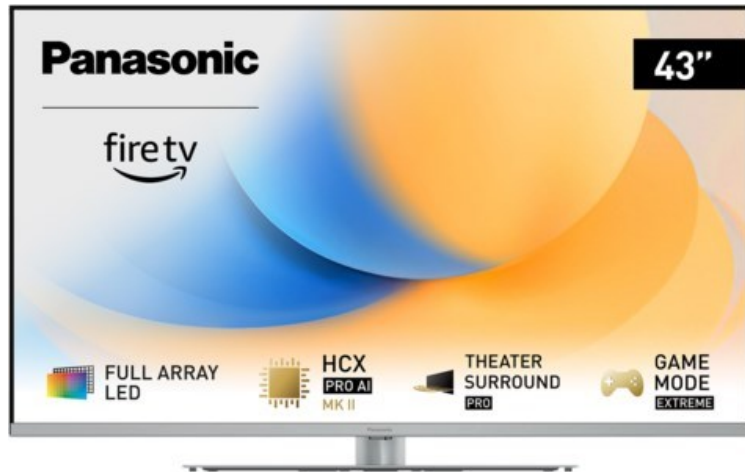

Elektro Reichenspurner

Kompetent. Sympathisch. Nah.

Unsere persönliche Empfehlung für Sie:

Panasonic TV-43W93AE6 | silber

Artikelnummer 18613

Produkt-Highlights

- Full-Array-LED-Hintergrundbeleuchtung mit Dimmung - Hoher Kontrast und Helligkeit, tiefes Schwarz
- HCX PRO AI Processor MK II - Hervorragende Bild- und Tonqualität dank KI-Optimierung und 144 Hz
- Theater Surround Pro - Premium-Heimkino-Sounderlebnis mit verschiedenen Klangmodi und Dolby Atmos®
- Game Mode Extreme - Perfektes Spielerlebnis mit Game Control Board, reduzierter Reaktionszeit, HDMI2.1 VRR/HFR/ALLM
- Multi HDR Ultimate - Unterstützt alle wichtigen HDR-Formate wie Dolby Vision IQ und HDR10+ Adaptive
- Panasonic Premium Fire TV - Intuitive Bedienbarkeit mit personalisierter Bedienung und Empfehlungen für Inhalte

Bildeigenschaften

- Auflösung: Ultra HD (4K)
- Hintergrundbeleuchtung: LED

Ausstattung & Technik

- Bildschirmdiagonale: 108 cm
- Bildschirmdiagonale: 43"
- max. Auflösung (Horizontal): 3840

- max. Auflösung (Vertikal): 2160
- Bildfrequenz: 120 Hz
- WLAN Ausstattung: WLAN integriert