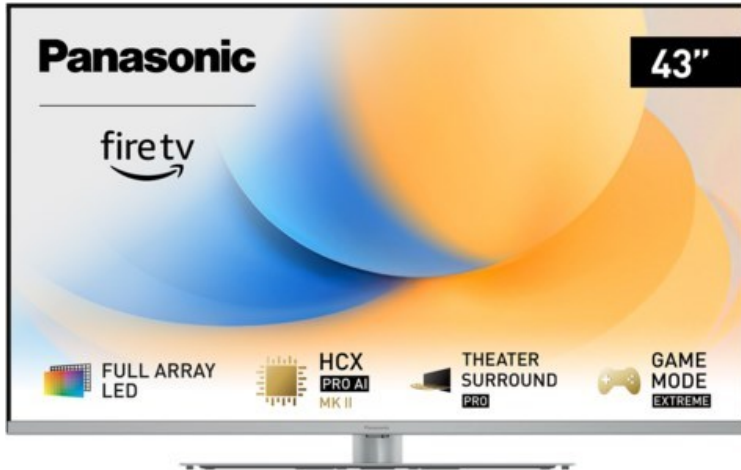

Elektro Reichenspurner

Kompetent. Sympathisch. Nah.

Unsere persönliche Empfehlung für Sie:

Panasonic TV-43W93AE6 | silber

Artikelnummer 18613

Produkt-Highlights

- Full-Array-LED-Hintergrundbeleuchtung mit Dimmung - Hoher Kontrast und Helligkeit, tiefes Schwarz
- HCX PRO AI Processor MK II - Hervorragende Bild- und Tonqualität dank KI-Optimierung und 144 Hz
- Theater Surround Pro - Premium-Heimkino-Sounderlebnis mit verschiedenen Klangmodi und Dolby Atmos®
- Game Mode Extreme - Perfektes Spielerlebnis mit Game Control Board, reduzierter Reaktionszeit, HDMI2.1 VRR/HFR/ALLM
- Multi HDR Ultimate - Unterstützt alle wichtigen HDR-Formate wie Dolby Vision IQ und HDR10+ Adaptive
- Panasonic Premium Fire TV - Intuitive Bedienbarkeit mit personalisierter Bedienung und Empfehlungen für Inhalte

Bildeigenschaften

- Auflösung: Ultra HD (4K)
- Hintergrundbeleuchtung: LED

Ausstattung & Technik

- Bildschirmdiagonale: 108 cm
- Bildschirmdiagonale: 43"
- max. Auflösung (Horizontal): 3840

- max. Auflösung (Vertikal): 2160
- Bildfrequenz: 120 Hz
- WLAN Ausstattung: WLAN integriert