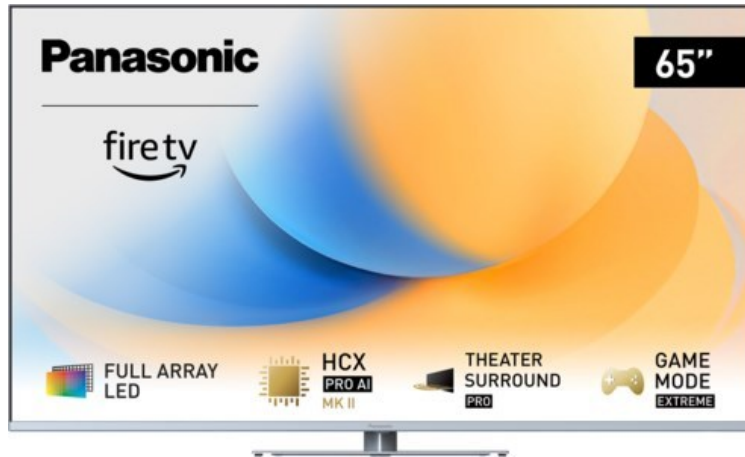

Elektro Reichenspurner

Kompetent. Sympathisch. Nah.

Unsere persönliche Empfehlung für Sie:

Panasonic TV-65W93AE6 | silber

Artikelnummer 18610

Produkt-Highlights

- Full-Array-LED-Hintergrundbeleuchtung mit Dimmung - Hoher Kontrast und Helligkeit, tiefes Schwarz
- HCX PRO AI Processor MK II - Hervorragende Bild- und Tonqualität dank KI-Optimierung und 144 Hz
- Theater Surround Pro - Premium-Heimkino-Sounderlebnis mit verschiedenen Klangmodi und Dolby Atmos®
- Game Mode Extreme - Perfektes Spielerlebnis mit Game Control Board, reduzierter Reaktionszeit, HDMI2.1 VRR/HFR/ALLM
- Multi HDR Ultimate - Unterstützt alle wichtigen HDR-Formate wie Dolby Vision IQ und HDR10+ Adaptive
- Panasonic Premium Fire TV - Intuitive Bedienbarkeit mit personalisierter Bedienung und Empfehlungen für Inhalte

Produkttyp

- Technologie: LCD

Energieeffizienz / Verbrauchswerte

- Energy Label Version: 2019/2013
- Energieeffizienzklasse: G
- Energieeffizienzspektrum: Spektrum [A bis G]
- Energieverbrauch (kWh/1.000h): 112 kWh/1000h
- Energieverbrauch (HDR-Wiedergabe) (kWh/1.000h): 232 kWh/1000h
- Energieeffizienzklasse (HDR-Wiedergabe): G

Bildeigenschaften

- Auflösung: Ultra HD (4K)
- Hintergrundbeleuchtung: LED

Ausstattung & Technik

- Bildschirmdiagonale: 164 cm
- Bildschirmdiagonale: 65"
- max. Auflösung (Horizontal): 3840

- max. Auflösung (Vertikal): 2160
- Bildfrequenz: 120 Hz
- WLAN Ausstattung: WLAN integriert