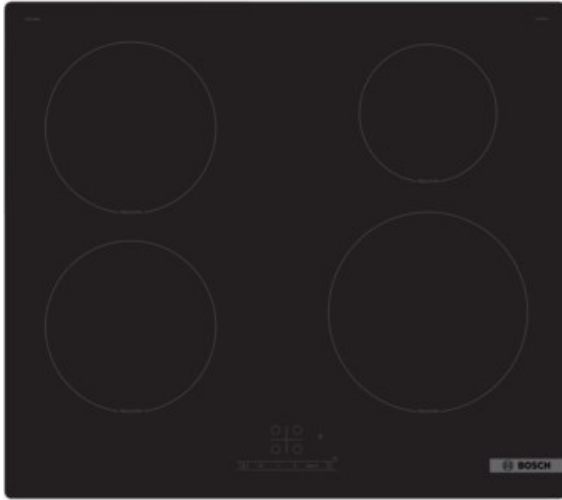

ELEKTRO-JOOS Inhaber Ernst Joos

Kompetent. Sympathisch. Nah.

Unsere persönliche Empfehlung für Sie:

Bosch PIE61RBB5E | schwarz

Artikelnummer 19657

Produkt-Highlights

- **Touch Select:** Auswahl der gewünschten Kochzone und einfaches Einstellen der benötigten Leistungsstufe
- **Power Boost:** bis zu 35 % schnelleres Aufheizen verglichen mit der höchsten Leistungsstufe
- **Quick Start:** sofort starten und die gewünschte Kochstufe wählen
- **Re Start:** Sollte einmal etwas überkochen, schaltet sich das Kochfeld automatisch aus und speichert die zuletzt gewählte Einstellung
- **Timer mit Abschaltfunktion:** schaltet die gewählte Kochzone nach der gewünschten Zeit ab

Produkttyp

- Produkttyp: Autark-Induktionsfeld

Ausstattung & Technik

- Turbo-Stufe
- Restwärmeanzeige:
Restwärmeanzeige für jede Kochzone
- Anschlusswert: 7,40 kW

Bedienung

- Countdown-Timer/Kurzzeit-Wecker
- Haupt-Betriebsschalter
- Kindersicherung

Gehäuseeigenschaften

- rahmenlose Kochfläche
- Breite: 59,20 cm

- Höhe: 5,10 cm
- Tiefe: 52,20 cm
- Gewicht: 12,20 kg
- Farbe: schwarz

Händler-Kontaktdaten:

ELEKTRO JOOS
Hof 46
79244 Münstertal
07636 1492
elektro-joos@t-online.de
www.iq-elektro-joos.de