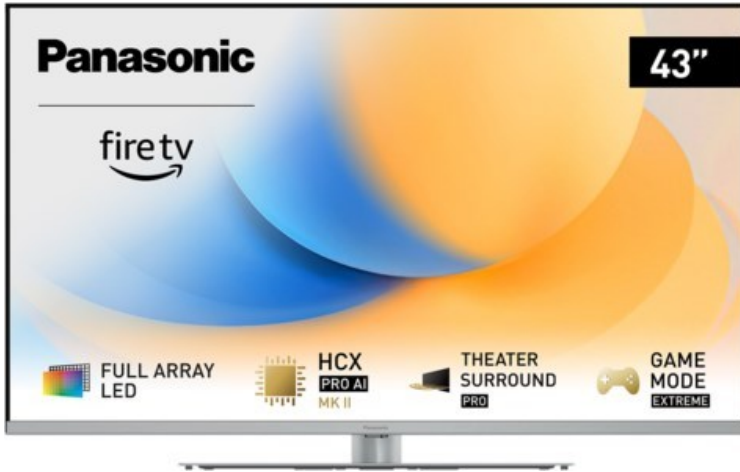

Radio Suchanek

Kompetent. Sympathisch. Nah.

Unsere persönliche Empfehlung für Sie:

Panasonic TV-43W93AE6 | silber

Artikelnummer 18613

Produkt-Highlights

- Full-Array-LED-Hintergrundbeleuchtung mit Dimmung - Hoher Kontrast und Helligkeit, tiefes Schwarz
- HCX PRO AI Processor MK II - Hervorragende Bild- und Tonqualität dank KI-Optimierung und 144 Hz
- Theater Surround Pro - Premium-Heimkino-Sounderlebnis mit verschiedenen Klangmodi und Dolby Atmos®
- Game Mode Extreme - Perfektes Spielerlebnis mit Game Control Board, reduzierter Reaktionszeit, HDMI2.1 VRR/HFR/ALLM
- Multi HDR Ultimate - Unterstützt alle wichtigen HDR-Formate wie Dolby Vision IQ und HDR10+ Adaptive
- Panasonic Premium Fire TV - Intuitive Bedienbarkeit mit personalisierter Bedienung und Empfehlungen für Inhalte

Bildeigenschaften

- Auflösung: Ultra HD (4K)
- Hintergrundbeleuchtung: LED

Ausstattung & Technik

- Bildschirmdiagonale: 108 cm
- Bildschirmdiagonale: 43"
- max. Auflösung (Horizontal): 3840

- max. Auflösung (Vertikal): 2160
- Bildfrequenz: 120 Hz
- WLAN Ausstattung: WLAN integriert