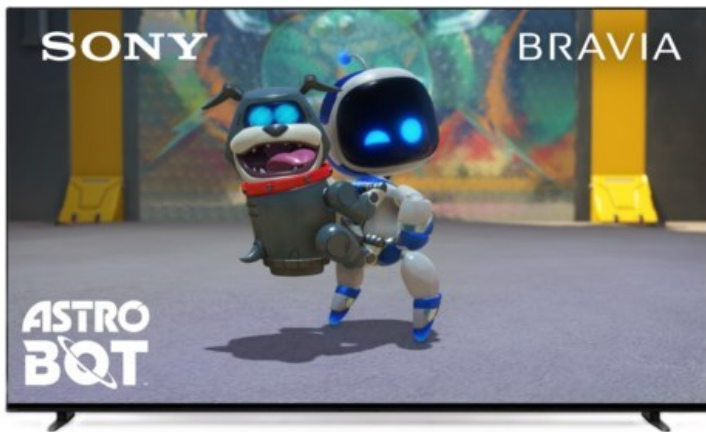

Radio Suchanek

Kompetent. Sympathisch. Nah.

Unsere persönliche Empfehlung für Sie:

Sony K-55XR80 | dunkles silber

Artikelnummer 18598

Produkt-Highlights

- Sonys helles OLED-Panel mit über 8 Millionen selbstleuchtenden Pixeln ist der Gipfel der Bildpräzision! Der XR Contrast Booster sorgt für einen naturgetreuen Kontrast, genau wie es die Creator beabsichtigt haben.
- Beim BRAVIA 8 ist der Bildschirm der Lautsprecher - genau wie bei einer Kinoleinwand! Voice Zoom 3 verbessert die Dialoge, und 3D Surround Upscaling sorgt für Surround Sound.
- Das eigene Zuhause in ein BRAVIA Kino verwandeln! Sony Soundbars mit 360 Spatial Sound Mapping erzeugen Phantom-Lautsprecher in einem kinoreifen Layout; Acoustic Center Sync sorgt für eine beeindruckende audiovisuelle Abstimmung.
- Der BRAVIA 8 steht im Mittelpunkt und fügt sich harmonisch in die Inneneinrichtung ein. Der 4-Wege-Standfuß bietet echte Flexibilität. Die wiederaufladbare Eco Fernbedienung ist hintergrundbeleuchtet und perfekt für Filmabende.
- Auf diesem Google TV sind über 10.000 Apps und Spiele verfügbar, außerdem gibt es Voice Search, Apple AirPlay 2 und Chromecast built-in.
- HDMI 2.1-Gaming-Funktionen sind enthalten (4K/120fps, VRR, ALLM) und das Gaming Menü bietet alle wichtigen Funktionen an einem Ort. PS5®-Benutzer können zusätzliche Gaming-Funktionen freischalten. Mit PS Remote Play kann man von überall aus spielen.
- SONY PICTURES CORE - In der SONY PICTURES CORE App 15 Filme einlösen, mit 24 Monaten Streaming. Von IMAX® Enhanced bis Dolby Atmos® - es gibt keinen besseren Weg zu sehen, wie unglaublich Filme auf dem BRAVIA 8 sind!

Bildeigenschaften

- Auflösung: Ultra HD (4K)
- HDR Wiedergabe

Ausstattung & Technik

- Bildschirmdiagonale: 139 cm
- Bildschirmdiagonale: 55"

- max. Auflösung (Horizontal): 3840
- max. Auflösung (Vertikal): 2160
- Bildfrequenz: 120 Hz
- WLAN Ausstattung: WLAN integriert