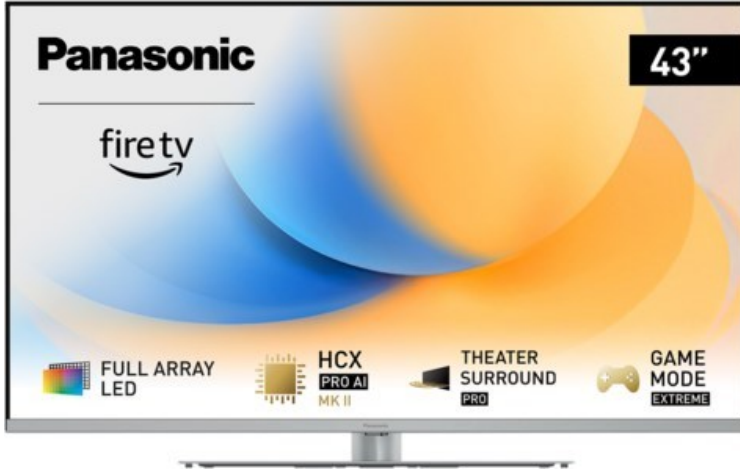

Radio Suchanek

Kompetent. Sympathisch. Nah.

Unsere persönliche Empfehlung für Sie:

Panasonic TV-43W93AE6 | silber

Artikelnummer 18613

Produkt-Highlights

- Full-Array-LED-Hintergrundbeleuchtung mit Dimmung - Hoher Kontrast und Helligkeit, tiefes Schwarz
- HCX PRO AI Processor MK II - Hervorragende Bild- und Tonqualität dank KI-Optimierung und 144 Hz
- Theater Surround Pro - Premium-Heimkino-Sounderlebnis mit verschiedenen Klangmodi und Dolby Atmos®
- Game Mode Extreme - Perfektes Spielerlebnis mit Game Control Board, reduzierter Reaktionszeit, HDMI2.1 VRR/HFR/ALLM
- Multi HDR Ultimate - Unterstützt alle wichtigen HDR-Formate wie Dolby Vision IQ und HDR10+ Adaptive
- Panasonic Premium Fire TV - Intuitive Bedienbarkeit mit personalisierter Bedienung und Empfehlungen für Inhalte

Bildeigenschaften

- Auflösung: Ultra HD (4K)
- Hintergrundbeleuchtung: LED

Ausstattung & Technik

- Bildschirmdiagonale: 108 cm
- Bildschirmdiagonale: 43"
- max. Auflösung (Horizontal): 3840

- max. Auflösung (Vertikal): 2160
- Bildfrequenz: 120 Hz
- WLAN Ausstattung: WLAN integriert