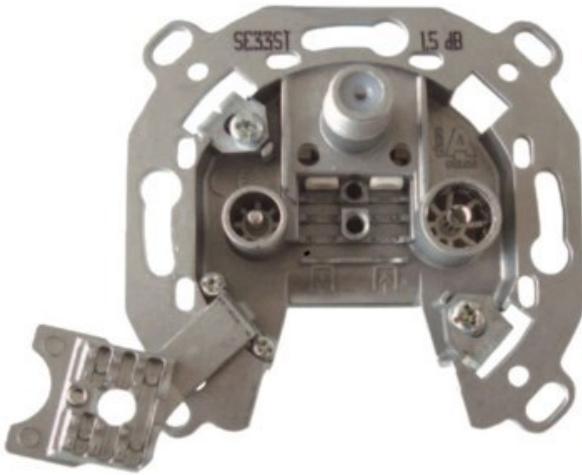

Unsere persönliche Empfehlung für Sie:

Televes 3-fach Stichleitungsdose

Artikelnummer 3705

Produkt-Highlights

- Innenleiter steckbar - sehr schnelle Montage
- Für Innenleiter 0,65 mm bis 1,1 mm geeignet
- Sehr kleines Gehäuse
- Abgerundete Kanten an der Kabeleinführung
- Breitbandig 4-2400 MHz
- Rückkanaltauglich
- DC-Durchlass (IEC-Buchse/F-Anschluss)
- UNI-Cable tauglich