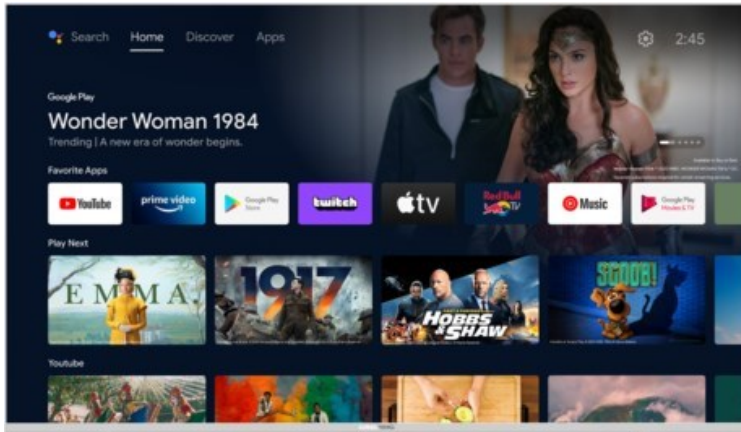

Radio Suchanek

Kompetent. Sympathisch. Nah.

Unsere persönliche Empfehlung für Sie:

Grundig 32 CHA 6390 Zürich | silber

Artikelnummer 18060

Produkt-Highlights

- 1.366 x 768 HD LED-TV
- DVB-T2 HD /-C /-S2 Triple Tuner
- 600 Hz PPR (Picture Perfection Rate)
- Android TV mit Zugriff auf Google Play Store Inhalte & Streaming Dienste
- Chromecast built-in
- Magic Fidelity Soundtechnologie
- USB-Recording (PVR) & Time-Shift
- Wiedergabe von Medien-Dateien über USB Eingang
- 2x HDMI, 1x USB, CI+, Digitaler Audio-Ausgang (optisch), Kopfhörer-Ausgang, LAN, WLAN & Bluetooth integriert

Bildeigenschaften

- Auflösung: HD Ready
- Hintergrundbeleuchtung: LED
- HDR Wiedergabe

Ausstattung & Technik

- Bildschirmdiagonale: 80 cm
- Bildschirmdiagonale: 32"

- max. Auflösung (Horizontal): 1366
- max. Auflösung (Vertikal): 768
- WLAN Ausstattung: WLAN integriert

Multimedia/Empfang

- Tuner: DVB-T2 Tuner, DVB-C Tuner, DVB-S2 Tuner
- USB-Aufnahme Funktion
- TimeShift
- USB-Medienwiedergabe
- Smart-TV: Online Videodienste, Online Apps erhältlich

Bedienung

- steuerbar über Smartphone/Tablet