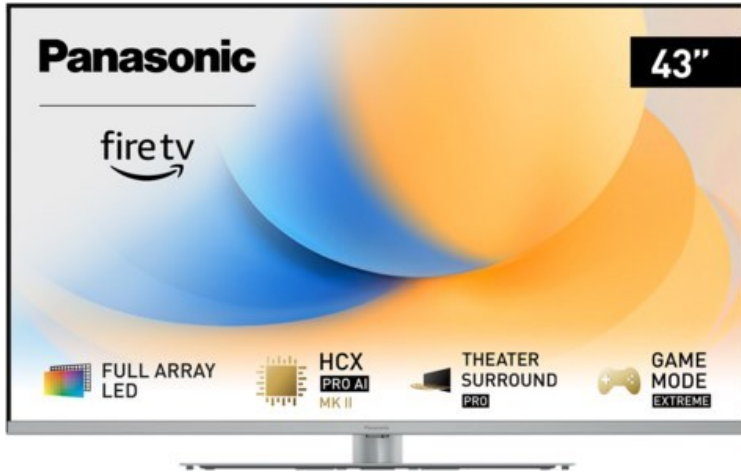

Fernseh Kückens

Kompetent. Sympathisch. Nah.

Unsere persönliche Empfehlung für Sie:

Panasonic TV-43W93AE6 | silber

Artikelnummer 18613

Produkt-Highlights

- Full-Array-LED-Hintergrundbeleuchtung mit Dimmung - Hoher Kontrast und Helligkeit, tiefes Schwarz
- HCX PRO AI Processor MK II - Hervorragende Bild- und Tonqualität dank KI-Optimierung und 144 Hz
- Theater Surround Pro - Premium-Heimkino-Sounderlebnis mit verschiedenen Klangmodi und Dolby Atmos®
- Game Mode Extreme - Perfektes Spielerlebnis mit Game Control Board, reduzierter Reaktionszeit, HDMI2.1 VRR/HFR/ALLM
- Multi HDR Ultimate - Unterstützt alle wichtigen HDR-Formate wie Dolby Vision IQ und HDR10+ Adaptive
- Panasonic Premium Fire TV - Intuitive Bedienbarkeit mit personalisierter Bedienung und Empfehlungen für Inhalte

Bildeigenschaften

- Auflösung: Ultra HD (4K)
- Hintergrundbeleuchtung: LED

Ausstattung & Technik

- Bildschirmdiagonale: 108 cm
- Bildschirmdiagonale: 43"
- max. Auflösung (Horizontal): 3840

- max. Auflösung (Vertikal): 2160
- Bildfrequenz: 120 Hz
- WLAN Ausstattung: WLAN integriert