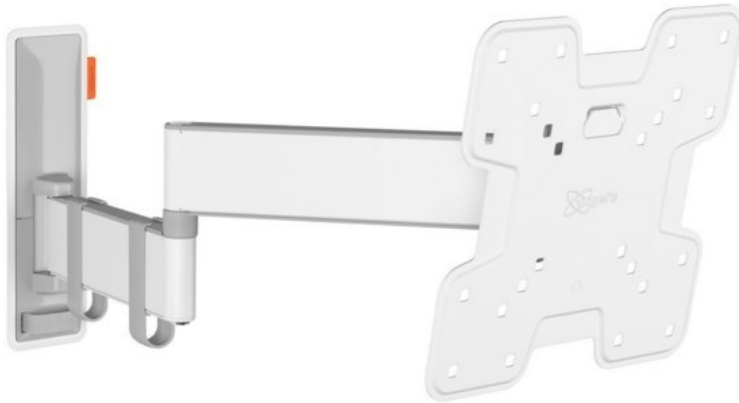

Fernseh Kückens

Kompetent. Sympathisch. Nah.

Unsere persönliche Empfehlung für Sie:

Vogels TVM 3245 Full-Motion+ (19-43") | weiss

Artikelnummer 16631

Produkt-Highlights

- Vollbewegliche TV-Wandhalterung für 19-43" Flachbildfernseher
- VESA-Standard: 75mm x 75mm bis 200mm x 200mm
- Drehbar um bis zu 180°
- Neigbar um bis zu 20°
- Bis zu 15 kg (max.) Tragkraft
- Sanfte OneFinger-Bewegung
- Inklusive Kabelklemme: Führen Sie Ihre Kabel vom Fernseher zur Wand
- Konzipiert für den intensiven Gebrauch