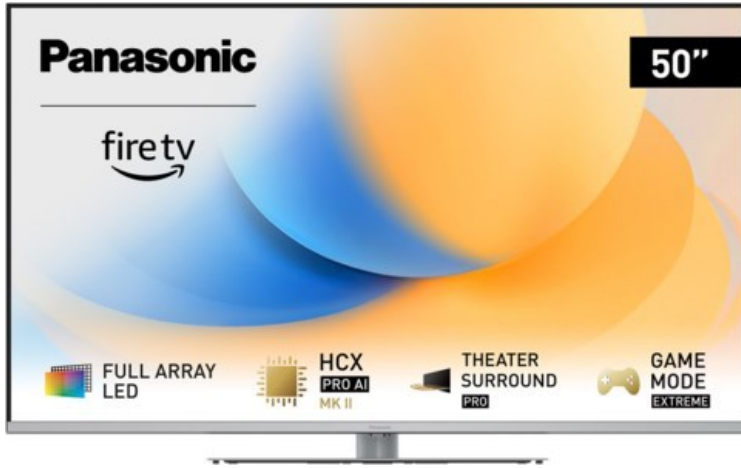

## Panasonic TV-50W93AE6 | silber

Artikelnummer 18612

### Produkt-Highlights

- Full-Array-LED-Hintergrundbeleuchtung mit Dimmung - Hoher Kontrast und Helligkeit, tiefes Schwarz
- HCX PRO AI Processor MK II - Hervorragende Bild- und Tonqualität dank KI-Optimierung und 144 Hz
- Theater Surround Pro - Premium-Heimkino-Sounderlebnis mit verschiedenen Klangmodi und Dolby Atmos®
- Game Mode Extreme - Perfektes Spielerlebnis mit Game Control Board, reduzierter Reaktionszeit, HDMI2.1 VRR/HFR/ALLM
- Multi HDR Ultimate - Unterstützt alle wichtigen HDR-Formate wie Dolby Vision IQ und HDR10+ Adaptive
- Panasonic Premium Fire TV - Intuitive Bedienbarkeit mit personalisierter Bedienung und Empfehlungen für Inhalte

### Bildeigenschaften

- Auflösung: Ultra HD (4K)
- Hintergrundbeleuchtung: LED

### Ausstattung & Technik

- Bildschirmdiagonale: 126 cm
- Bildschirmdiagonale: 50"
- max. Auflösung (Horizontal): 3840

- max. Auflösung (Vertikal): 2160
- Bildfrequenz: 120 Hz
- WLAN Ausstattung: WLAN integriert