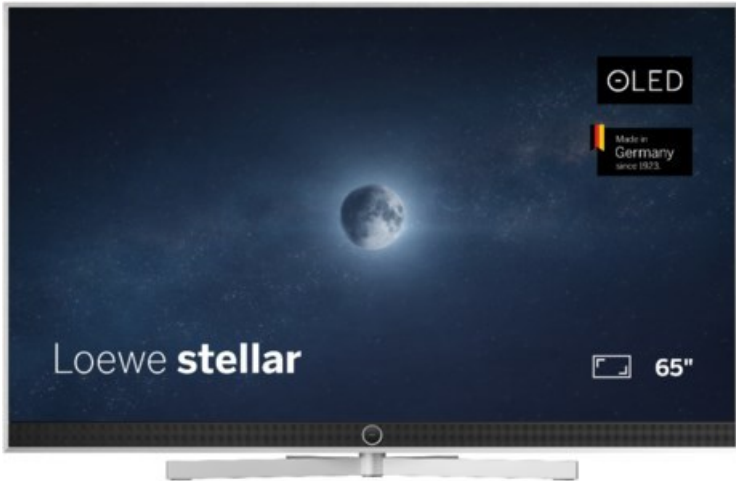

Fernseh Kückens

Kompetent. Sympathisch. Nah.

Unsere persönliche Empfehlung für Sie:

Loewe stellar. 65 dr+ | alu brushed/alu

Artikelnummer 18834

Produkt-Highlights

- Ultra HD OLED Panel mit MLA (Micro Lens Array) & META-Technologie
- Loewe dual channel dr+ mit SSD für Multi-View und Multi-Recording
- Flexible Anschlüsse mit HDMI 2.1 und 144 Hz VRR für schnelles Konsolen-Gaming
- HDR10+ Adaptive Unterstützung
- Super-schnelles und smartes Loewe os mit App-Store und Zugriff eine großen Vielfalt an Video-on-Demand-Diensten für jeden Markt, darunter z.B. Netflix, Disney+, Samsung TV Plus, HD+, Magenta TV und vieles mehr
- 360° Craft-Design mit gebürstetem Alu und cleveren Konstruktionsdetails
- Dezentos Loewe magic.light und Bodenstandfuß mit magic.motion
- Loewe stellar mini Fernbedienung mit Bluetooth und Sprachsteuerung, inklusive Alexa Skills und Bixby
- Miracast, Apple Airplay und Samsung SmartThings Unterstützung

Produkttyp

- Technologie: OLED

Energieeffizienz / Verbrauchswerte

- Energy Label Version: 2019/2013
- Energieeffizienzklasse: E
- Energieeffizienzspektrum: Spektrum [A bis G]
- Energieverbrauch (kWh/1.000h): 77 kWh/1000h
- Energieverbrauch (HDR-Wiedergabe) (kWh/1.000h): 92 kWh/1000h
- Energieeffizienzklasse (HDR-Wiedergabe): F

Bildeigenschaften

- Auflösung: Ultra HD (4K)

Ausstattung & Technik

- Bildschirmdiagonale: 164 cm
- Bildschirmdiagonale: 65"
- max. Auflösung (Horizontal): 3840
- max. Auflösung (Vertikal): 2160
- Festplattenrekorder
- WLAN Ausstattung: WLAN integriert