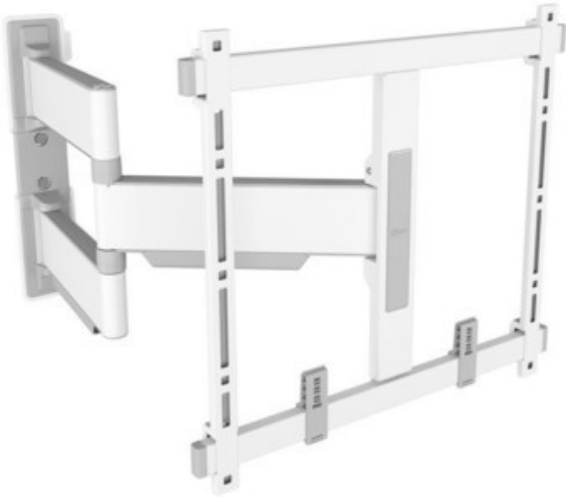

Fernseh Kückens

Kompetent. Sympathisch. Nah.

Unsere persönliche Empfehlung für Sie:

Vogels TVM 5445 Full-Motion+ (32-65") | weiss

Artikelnummer 17547

Produkt-Highlights

- Schwenkbare, ultradünne TV-Wandhalterung - Ideal für große OLED/QLED-TV's
- Speziell für Fernseher mit einer Größe von 32 bis 65 Zoll
- Extrem flach und stark - Nur 4 cm von der Wand entfernt
- Um bis zu 180° drehbar
- Bis zu 35 kg max. Gewichtslast
- Sanfte OneFinger™-Bewegung - Dank beschichteter Lager und Präzisionsstahlwellen
- 2D-Leveling™: So bleibt Ihr Fernseher immer waagrecht - Präzise Nivellierung nach der Installation (horizontal und vertikal)
- Absolut gerade Installation - Kostenlose Wasserwaage inklusive
- TV-Schutzpates - Schützen Sie die Rückseite Ihres Fernsehers mit weichen Schutzpates