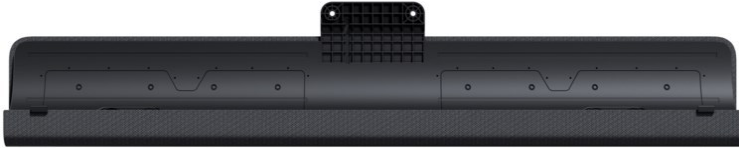

Fernseh Kückens

Kompetent. Sympathisch. Nah.

Unsere persönliche Empfehlung für Sie:

Loewe klang bar i | basalt grey

Artikelnummer 18095

Produkt-Highlights

- Musikleistung (W) 80
- Max. Frequenz (Hz) 20000
- Min. Frequenz (Hz) 65
- Für Loewe bild i 48, 55 und 65 Zoll