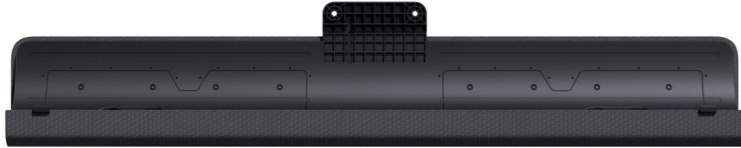

Fernseh Kückens

Kompetent. Sympathisch. Nah.

Unsere persönliche Empfehlung für Sie:

Loewe klang bar i | basalt grey

Artikelnummer 18095

Produkt-Highlights

- Musikleistung (W) 80
- Max. Frequenz (Hz) 20000
- Min. Frequenz (Hz) 65
- Für Loewe bild i 48, 55 und 65 Zoll