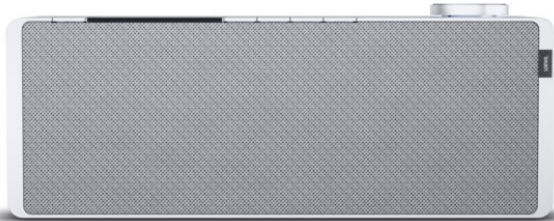

Fernseh Kückens

Kompetent. Sympathisch. Nah.

Unsere persönliche Empfehlung für Sie:

Loewe klang s1 | light grey

Artikelnummer 16338

USB

Produkt-Highlights

- Kraftvoller Klang
- DAB+ Tuner
- Internet Radio
- Musik Streaming
- Bluetooth
- Großes Display
- Elegant und schlank

Schnittstellen

- WLAN-Schnittstelle
- Bluetooth Schnittstelle

Gehäuseeigenschaften

- Farbe: grau

Händler-Kontaktdaten:

Fernseh Kückens
Cloppenburger Straße 302
26133 Oldenburg
0441 43257
fernseh-kueckens@t-online.de
www.IQ-fernseh-Kueckens.de