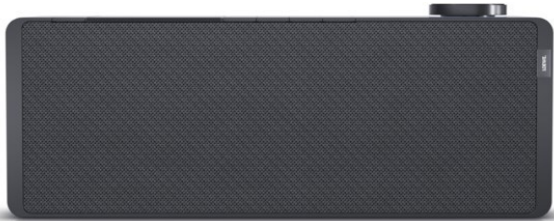

Fernseh Kückens

Kompetent. Sympathisch. Nah.

Unsere persönliche Empfehlung für Sie:

Loewe klang s1 | basalt grey

Artikelnummer 16337

Produkt-Highlights

- Kraftvoller Klang
- DAB+ Tuner
- Internet Radio
- Musik Streaming
- Bluetooth
- Großes Display
- Elegant und schlank

USB

Schnittstellen

- WLAN-Schnittstelle
- Bluetooth Schnittstelle

Gehäuseeigenschaften

- Farbe: grau

Händler-Kontaktdaten:

Fernseh Kückens
Cloppenburg Straße 302
26133 Oldenburg
0441 43257
fernseh-kueckens@t-online.de
www.IQ-fernseh-Kueckens.de