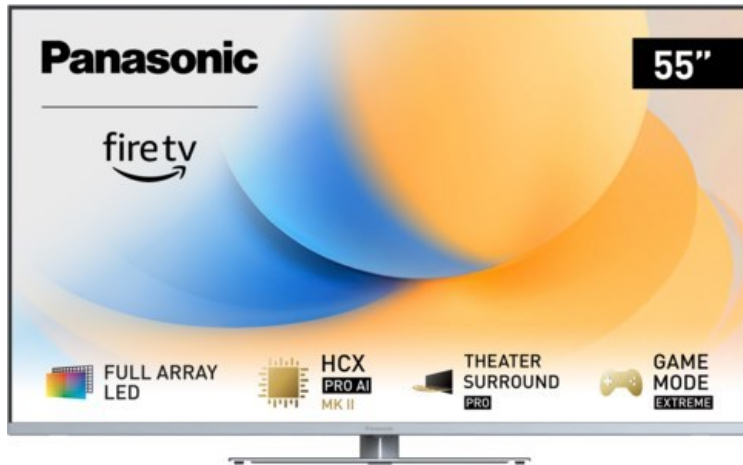

Fernseh Kückens

Kompetent. Sympathisch. Nah.

Unsere persönliche Empfehlung für Sie:

Panasonic TV-55W93AE6 | silber

Artikelnummer 18611

Produkt-Highlights

- Full-Array-LED-Hintergrundbeleuchtung mit Dimmung - Hoher Kontrast und Helligkeit, tiefes Schwarz
- HCX PRO AI Processor MK II - Hervorragende Bild- und Tonqualität dank KI-Optimierung und 144 Hz
- Theater Surround Pro - Premium-Heimkino-Sounderlebnis mit verschiedenen Klangmodi und Dolby Atmos®
- Game Mode Extreme - Perfektes Spielerlebnis mit Game Control Board, reduzierter Reaktionszeit, HDMI2.1 VRR/HFR/ALLM
- Multi HDR Ultimate - Unterstützt alle wichtigen HDR-Formate wie Dolby Vision IQ und HDR10+ Adaptive
- Panasonic Premium Fire TV - Intuitive Bedienbarkeit mit personalisierter Bedienung und Empfehlungen für Inhalte

Bildeigenschaften

- Auflösung: Ultra HD (4K)
- Hintergrundbeleuchtung: LED

Ausstattung & Technik

- Bildschirmdiagonale: 139 cm
- Bildschirmdiagonale: 55"
- max. Auflösung (Horizontal): 3840

- max. Auflösung (Vertikal): 2160
- Bildfrequenz: 120 Hz
- WLAN Ausstattung: WLAN integriert