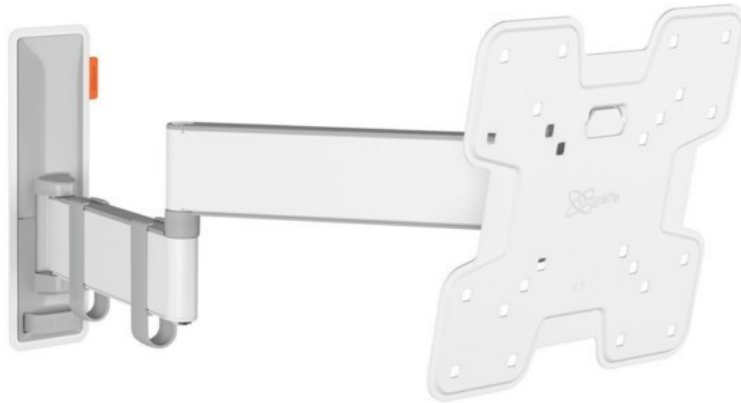

Fernseh Kückens

Kompetent. Sympathisch. Nah.

Unsere persönliche Empfehlung für Sie:

Vogels TVM 3245 Full-Motion+ (19-43") | weiss

Artikelnummer 16631

Produkt-Highlights

- Vollbewegliche TV-Wandhalterung für 19-43" Flachbildfernseher
- VESA-Standard: 75mm x 75mm bis 200mm x 200mm
- Drehbar um bis zu 180°
- Neigbar um bis zu 20°
- Bis zu 15 kg (max.) Tragkraft
- Sanfte OneFinger-Bewegung
- Inklusive Kabelklemme: Führen Sie Ihre Kabel vom Fernseher zur Wand
- Konzipiert für den intensiven Gebrauch