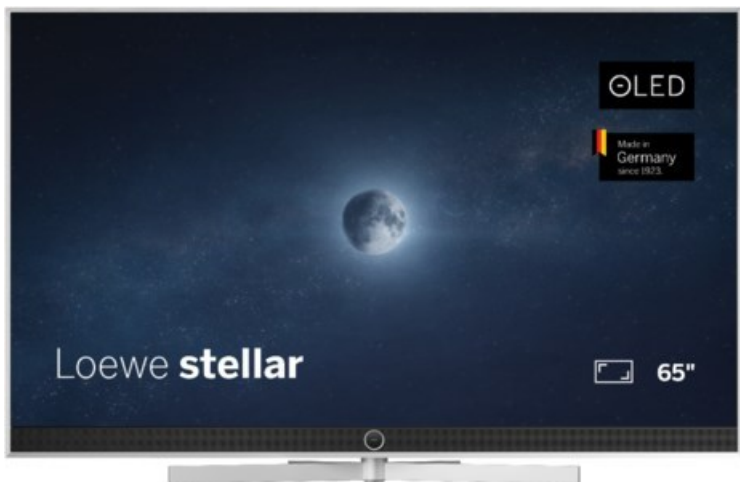

Fernseh Kückens

Kompetent. Sympathisch. Nah.

Unsere persönliche Empfehlung für Sie:

Loewe stellar. 65 dr+ | alu brushed/concrete

Artikelnummer 18566

Produkt-Highlights

- Ultra HD OLED Panel mit MLA (Micro Lens Array) & META-Technologie
- Loewe dual channel dr+ mit SSD für Multi-View und Multi-Recording
- Flexible Anschlüsse mit HDMI 2.1 und 144 Hz VRR für schnelles Konsolen-Gaming
- HDR10+ Adaptive Unterstützung
- Super-schnelles und smartes Loewe os mit App-Store und Zugriff eine großen Vielfalt an Video-on-Demand-Diensten für jeden Markt, darunter z.B. Netflix, Disney+, Samsung TV Plus, HD+, Magenta TV und vieles mehr
- 360° Craft-Design mit gebürstetem Alu, echtem Beton und cleveren Konstruktionsdetails
- Dezentos Loewe magic.light und Bodenstandfuß mit magic.motion
- Loewe stellar mini Fernbedienung mit Bluetooth und Sprachsteuerung, inklusive Alexa Skills und Bixby
- Miracast, Apple Airplay und Samsung SmartThings Unterstützung

Produkttyp

- Technologie: OLED

Energieeffizienz / Verbrauchswerte

- Energy Label Version: 2019/2013
- Energieeffizienzklasse: E
- Energieeffizienzspektrum: Spektrum [A bis G]
- Energieverbrauch (kWh/1.000h): 77 kWh/1000h
- Energieverbrauch (HDR-Wiedergabe) (kWh/1.000h): 92 kWh/1000h
- Energieeffizienzklasse (HDR-Wiedergabe): F

Bildeigenschaften

- Auflösung: Ultra HD (4K)

Ausstattung & Technik

- Bildschirmdiagonale: 164 cm
- Bildschirmdiagonale: 65"
- max. Auflösung (Horizontal): 3840
- max. Auflösung (Vertikal): 2160
- Festplattenrekorder
- WLAN Ausstattung: WLAN integriert