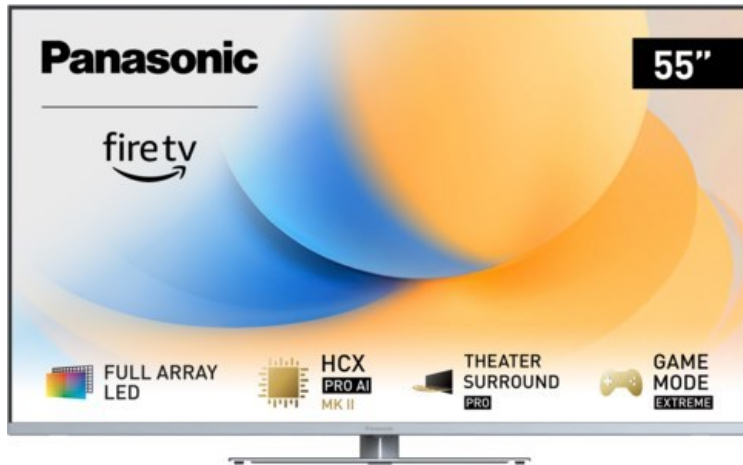

## Panasonic TV-55W93AE6 | silber

Artikelnummer 18611

### Produkt-Highlights

- Full-Array-LED-Hintergrundbeleuchtung mit Dimmung - Hoher Kontrast und Helligkeit, tiefes Schwarz
- HCX PRO AI Processor MK II - Hervorragende Bild- und Tonqualität dank KI-Optimierung und 144 Hz
- Theater Surround Pro - Premium-Heimkino-Sounderlebnis mit verschiedenen Klangmodi und Dolby Atmos®
- Game Mode Extreme - Perfektes Spielerlebnis mit Game Control Board, reduzierter Reaktionszeit, HDMI2.1 VRR/HFR/ALLM
- Multi HDR Ultimate - Unterstützt alle wichtigen HDR-Formate wie Dolby Vision IQ und HDR10+ Adaptive
- Panasonic Premium Fire TV - Intuitive Bedienbarkeit mit personalisierter Bedienung und Empfehlungen für Inhalte

### Bildeigenschaften

- Auflösung: Ultra HD (4K)
- Hintergrundbeleuchtung: LED

### Ausstattung & Technik

- Bildschirmdiagonale: 139 cm
- Bildschirmdiagonale: 55"
- max. Auflösung (Horizontal): 3840

- max. Auflösung (Vertikal): 2160
- Bildfrequenz: 120 Hz
- WLAN Ausstattung: WLAN integriert