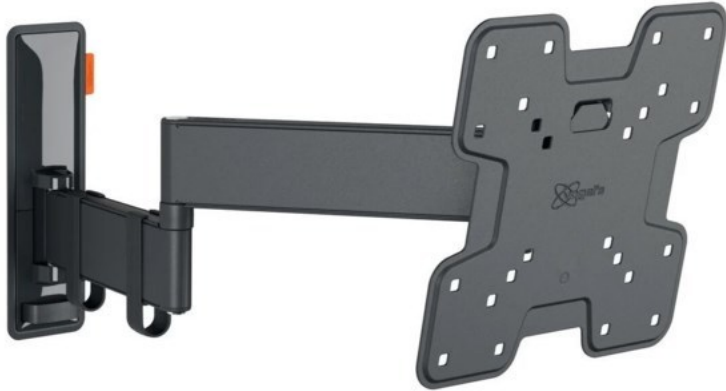

Fernseh Kückens

Kompetent. Sympathisch. Nah.

Unsere persönliche Empfehlung für Sie:

Vogels TVM 3245 Full-Motion+ (19-43") | schwarz

Artikelnummer 16630

Produkt-Highlights

- Vollbewegliche TV-Wandhalterung für 19-43" Flachbildfernseher
- VESA-Standard: 75mm x 75mm bis 200mm x 200mm
- Drehbar um bis zu 180°
- Neigbar um bis zu 20°
- Bis zu 15 kg (max.) Tragkraft
- Sanfte OneFinger-Bewegung
- Inklusive Kabelklemme: Führen Sie Ihre Kabel vom Fernseher zur Wand
- Konzipiert für den intensiven Gebrauch